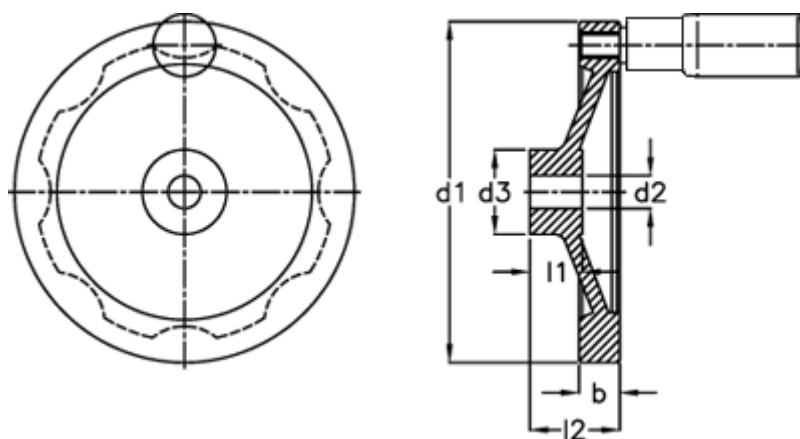

Varenummer: 201119266
Beskrivelse: E+G Håndhjul
GN 323-80-K10-R

Mål

b	= 13.0
d1	= 80
d2 H7	= 10
d3	= 26
Håndtag Ø	= 16
l1	= 16
l2	= 26